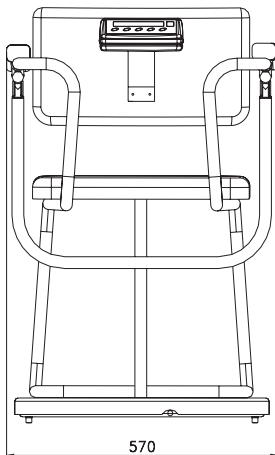

Cantarul scaun este un echipament de cantarire de precizie care permite masurarea greutatii unei persoane. Cantarul este echipat cu roti pentru deplasarea cu usurinta.

Cantarul este echipat cu afisaj tip LCD iluminat si interfata seriala RS 232.

Alimentarea se poate face atat de la o sursa de 220 V cat si de la bateriile incorporate.

Functii de baza:

- posibilitatea de tara in tot intervalul de masura.
- oprire automata dupa un timp presetat.

## WPT/4K 150C

Capacitate maxima	150 kg
Diviziune minima	100 g
Tara	-150 kg
Temperatura de lucru	0° - +40 °C
Interfata	RS 232
Alimentare	230V AC, 50Hz / 11V AC sau baterii 6×AA
Afisaj	LCD iluminat