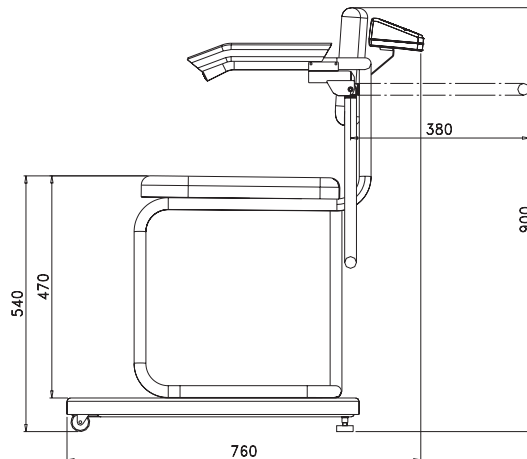

Cantarul scaun este un echipament de cantarire de precizie care permite masurarea greutatii unei persoane. Cantarul este echipat cu roti pentru deplasarea cu usurinta.

Cantarul este echipat cu afisaj tip LCD iluminat si interfata seriala RS 232.

Alimentarea se poate face atat de la o sursa de 220 V cat si de la bateriile incorporate.

Functii de baza:

- posibilitatea de tara in tot intervalul de masura.
- oprire automata dupa un timp presetat.

## WPT/4K 150C

Capacitate maxima	150 kg
Diviziune minima	100 g
Tara	-150 kg
Temperatura de lucru	0° - +40 °C
Interfata	RS 232
Alimentare	230V AC, 50Hz / 11V AC sau baterii 6×AA
Afisaj	LCD iluminat